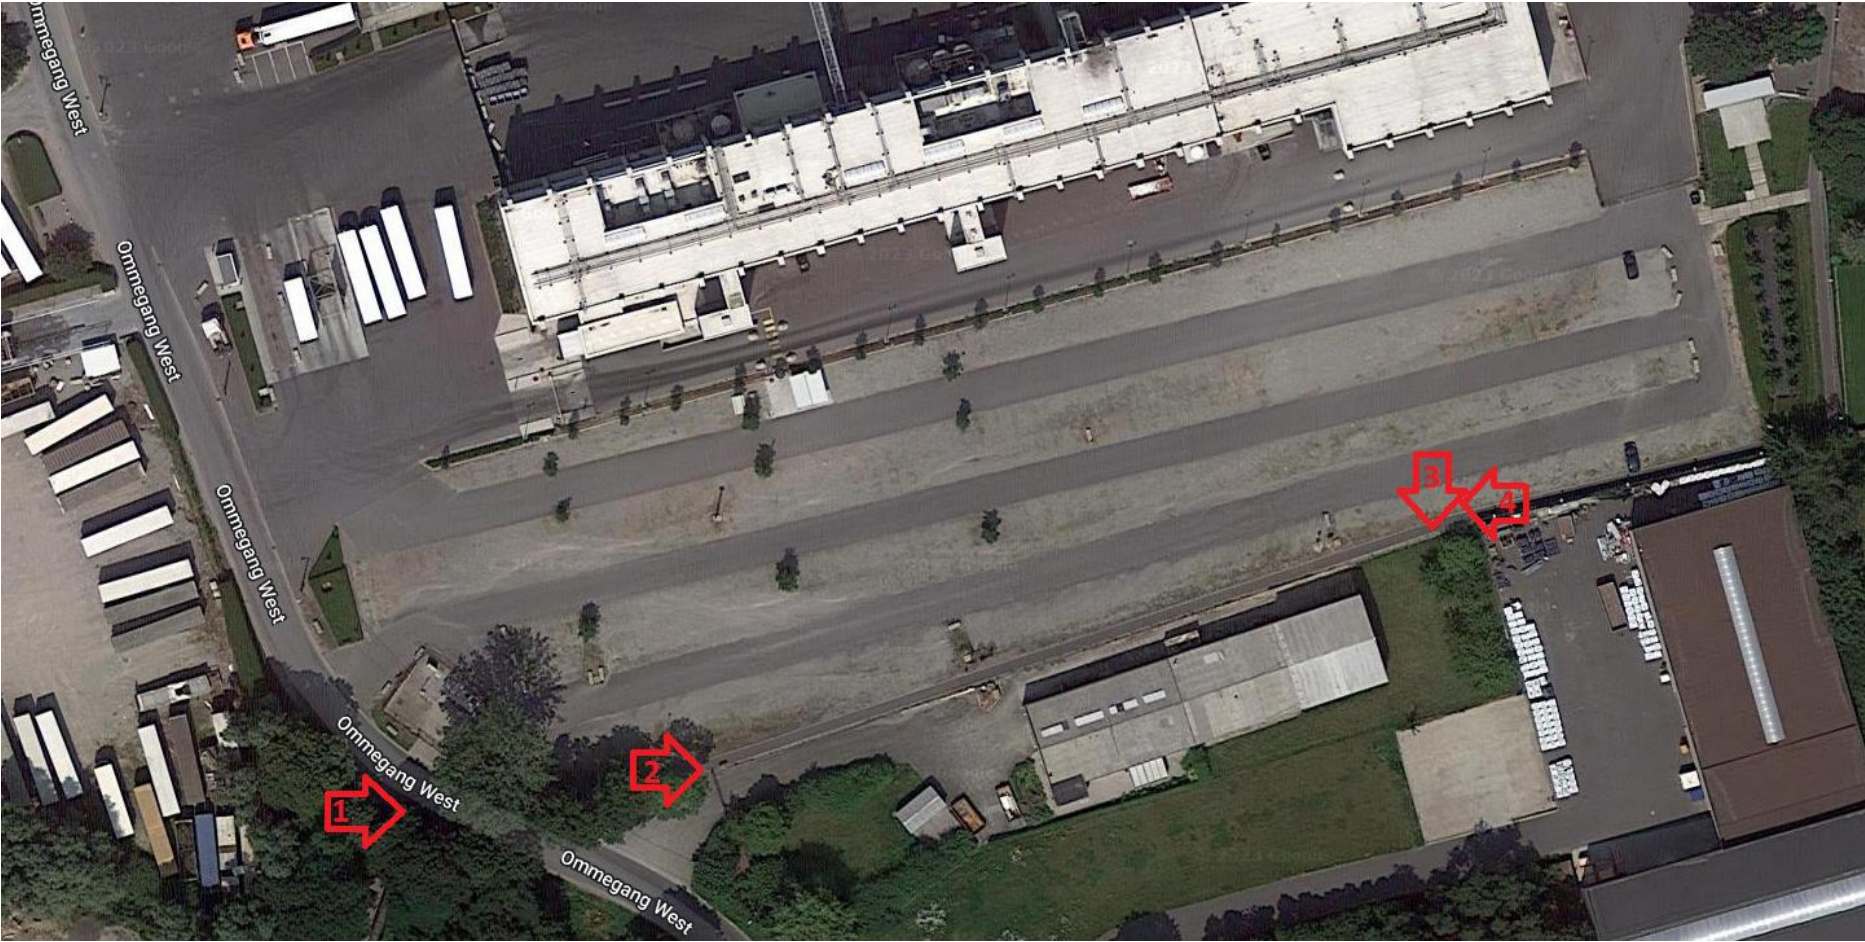

FOTOBIJLAGE

Overzicht fotostandpunten

FOTO 1: Aansluiting buurtweg op Ommegang West.

FOTO 2: Zicht op buurtweg in oostelijk richting naar Kosterstraat.

FOTO 3: zicht op voorgestelde verlegging traject ter hoogte van kruising percelen 673N, 675R en 656B.

FOTO 4: Zicht op buurtweg in westelijke richting naar Ommegang West.